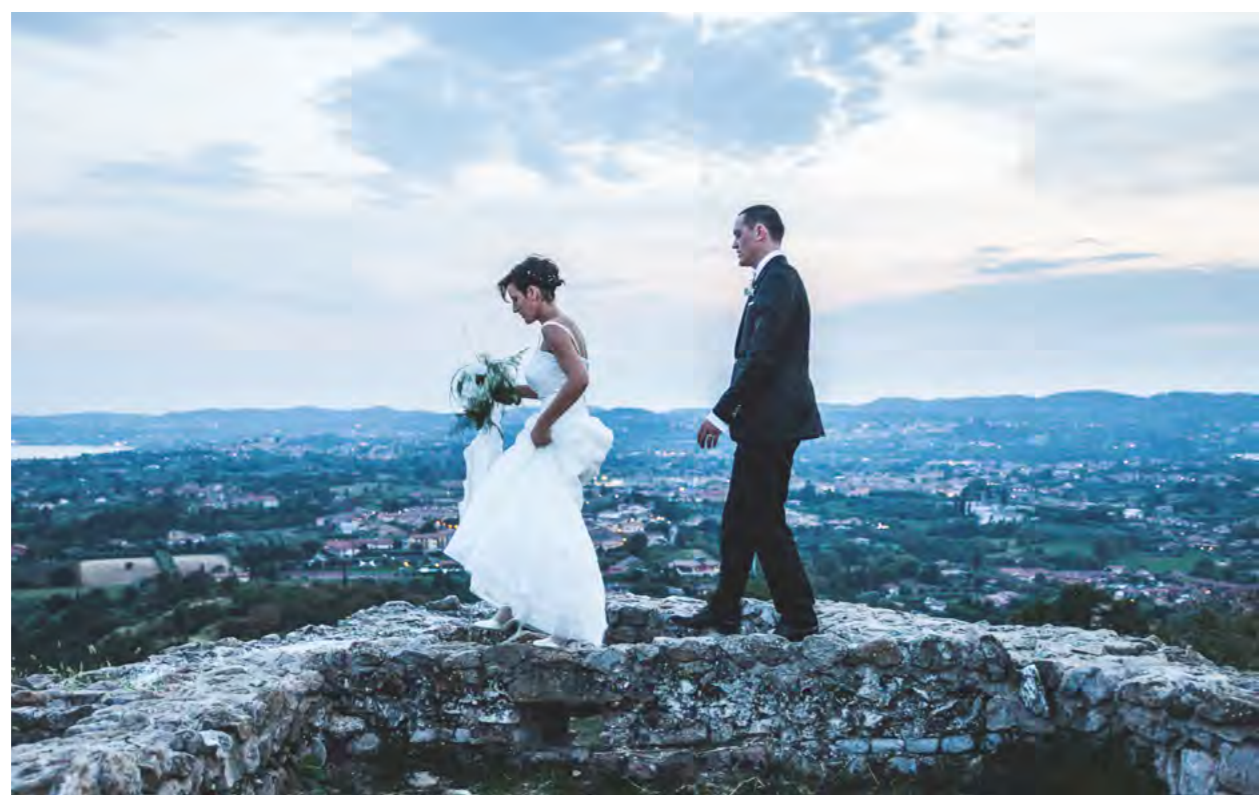

Chiara Asoli

PHOTOGRAPHY

chiasoli@gmail.com

www.chiaraasoli.it

T +3929960222

P. IVA: 02627530427

Chiara Asoli
PHOTOGRAPHY

chiasoli@gmail.com